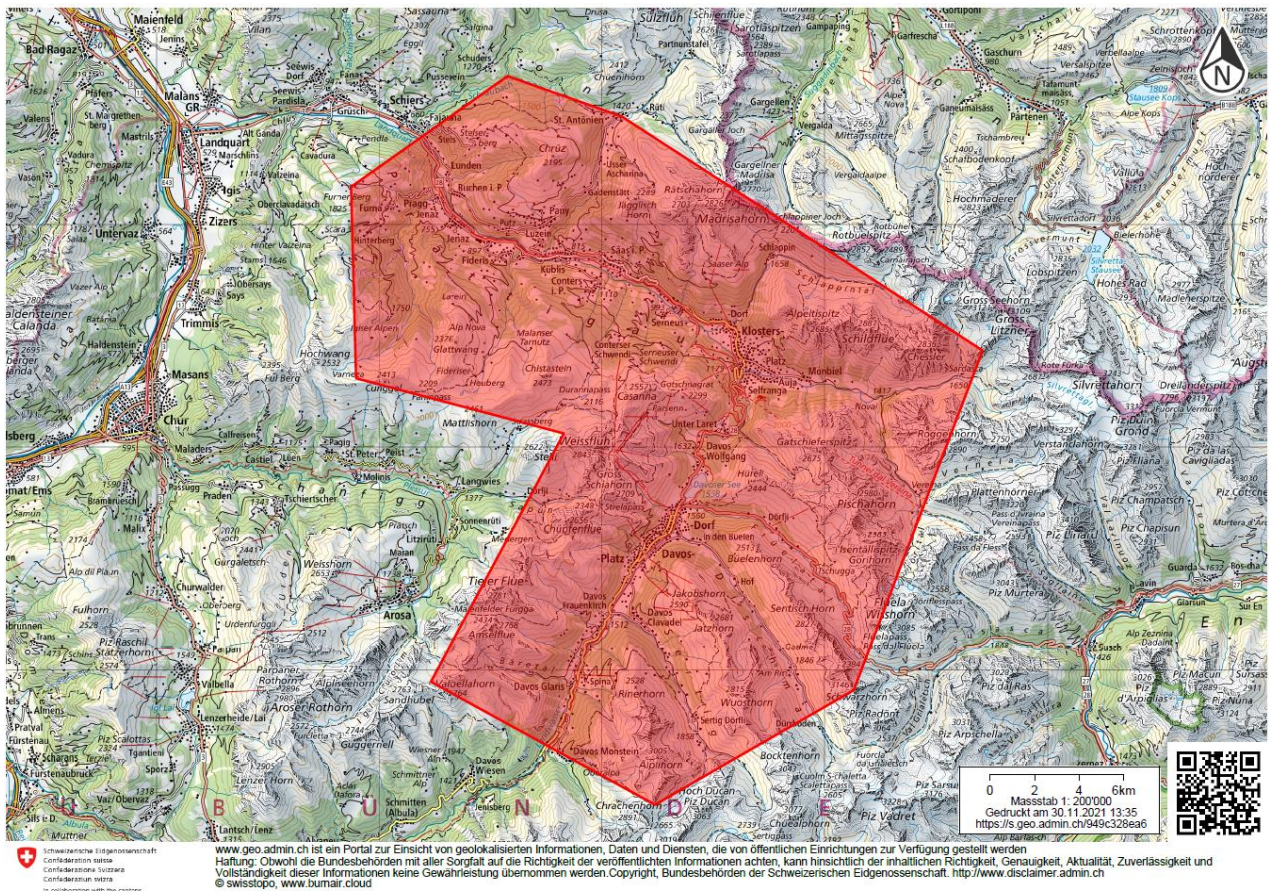

WEF 23 – Flugbeschränkungen

Die Flugbeschränkungen werden durch das Bundesamt für Zivilluftfahrt (BAZL) verfügt und publiziert. Insbesondere für Drohnen, Hängegleiter, Gleitschirme, Deltaflieger, Modellhelikopter, Modellflugzeuge und Fesselballone gilt eine Luftraumsperrzone im Bereich von Davos Monstein bis Schiers (rote Zone im Kartenausschnitt). Details sind ab 29. Dezember 2022 unter den nachfolgenden Links aufgeschaltet:

[BAZL WEF INFOS](#)

[Drohnenkarte](#)

[SHV/FSVL - Schweizerischer Hängegleiter Verband](#) (bereits publiziert)