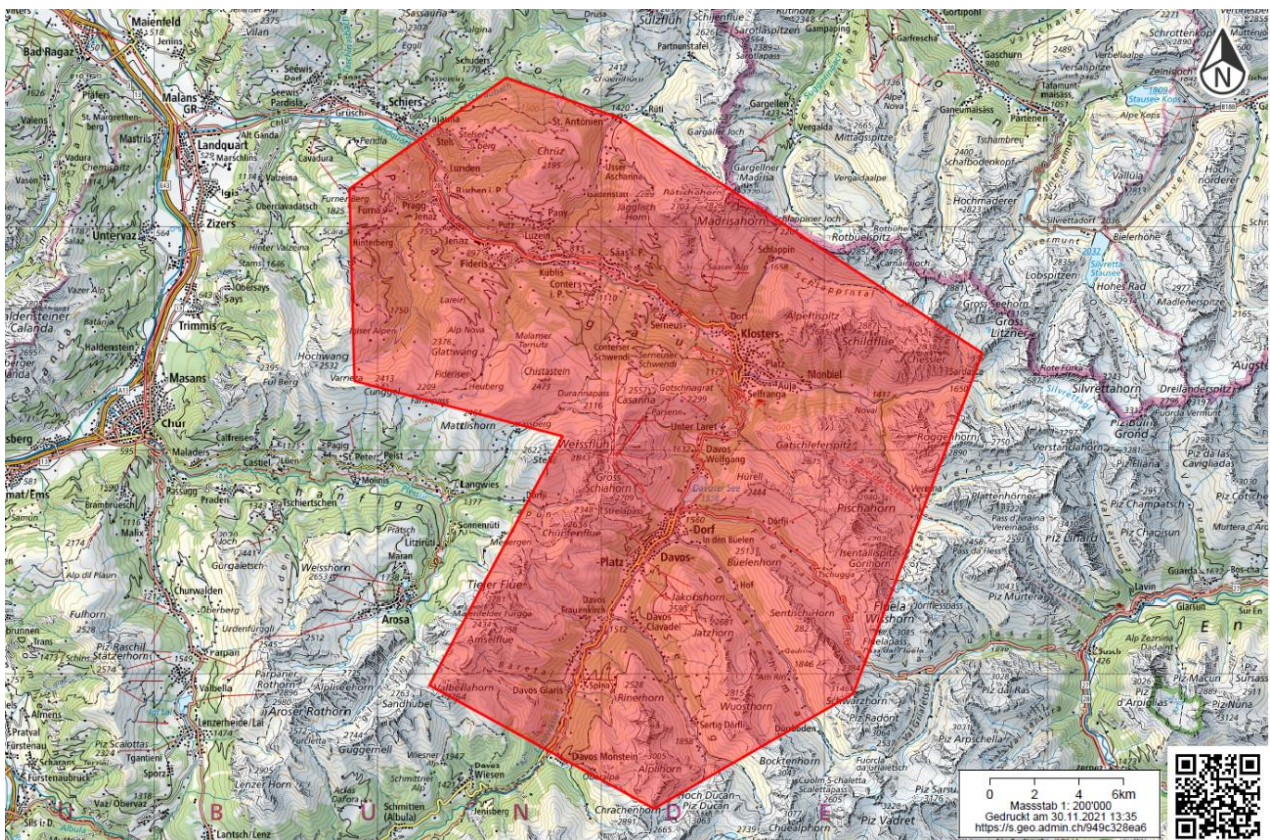

## WEF 24 – Flugbeschränkungen

Die Flugbeschränkungen werden durch das Bundesamt für Zivilluftfahrt (BAZL) verfügt und publiziert. Insbesondere für Drohnen, Hängegleiter, Gleitschirme, Deltaflieger, Modellhelikopter, Modellflugzeuge und Fesselballone gilt eine Luftraumsperrung im Bereich von Davos Monstein bis Schiers (rote Zone im Kartenausschnitt). Details sind ab 28. Dezember 2023 unter den nachfolgenden Links aufgeschaltet:

[BAZL WEF INFOS](#)

[Drohnenkarte](#)

[SHV/FSVL - Schweizerischer Hängegleiter Verband](#) (bereits publiziert)